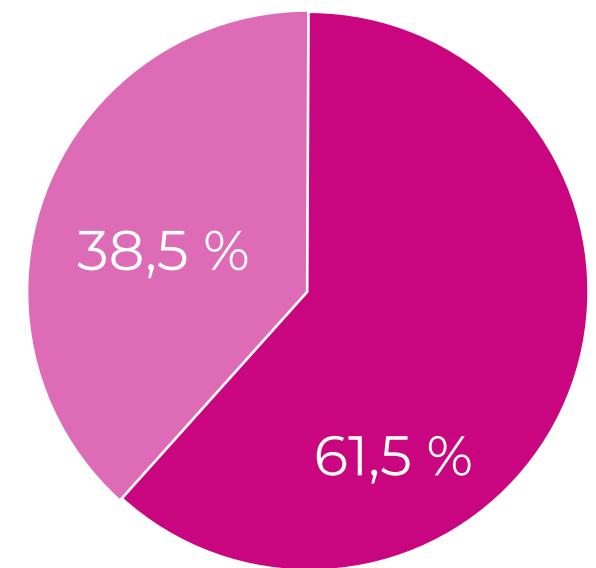

Il numero medio di sessioni per utente.

1,53

VISUALIZZAZIONI DI PAGINA

Comprende le visualizzazioni ripetute della stessa pagina.

14.403

Utenti attivi in un giorno

7 utenti

Utenti attivi in 14 giorni

80 utenti

Utenti attivi in 7 giorni

41 utenti

Utenti attivi in 28 giorni

151 utenti

Dati demografici dal 1 gennaio 2019 al 21 giugno 2020

—● Età

—● Sesso

Dati geografici

dal 1 gennaio 2019 al 20 giugno 2020

Località	Utenti	Sessioni
Italia	2.083(62,38%)	3.700(72,41%)
Stati Uniti	664(19,89%)	667(13,05%)
Francia	79(2,37%)	101(1,98%)
Germania	52(1,56%)	60(1,17%)
Gran Bretagna	48(1,44%)	73(1,43%)
Cina	37(1,11%)	37(0,72%)
Spagna	32(0,96%)	50(0,98%)
Svizzera	29(0,87%)	36(0,70%)
Croazia	27(0,81%)	66(1,29%)
Canada	23(0,69%)	23(0,45%)