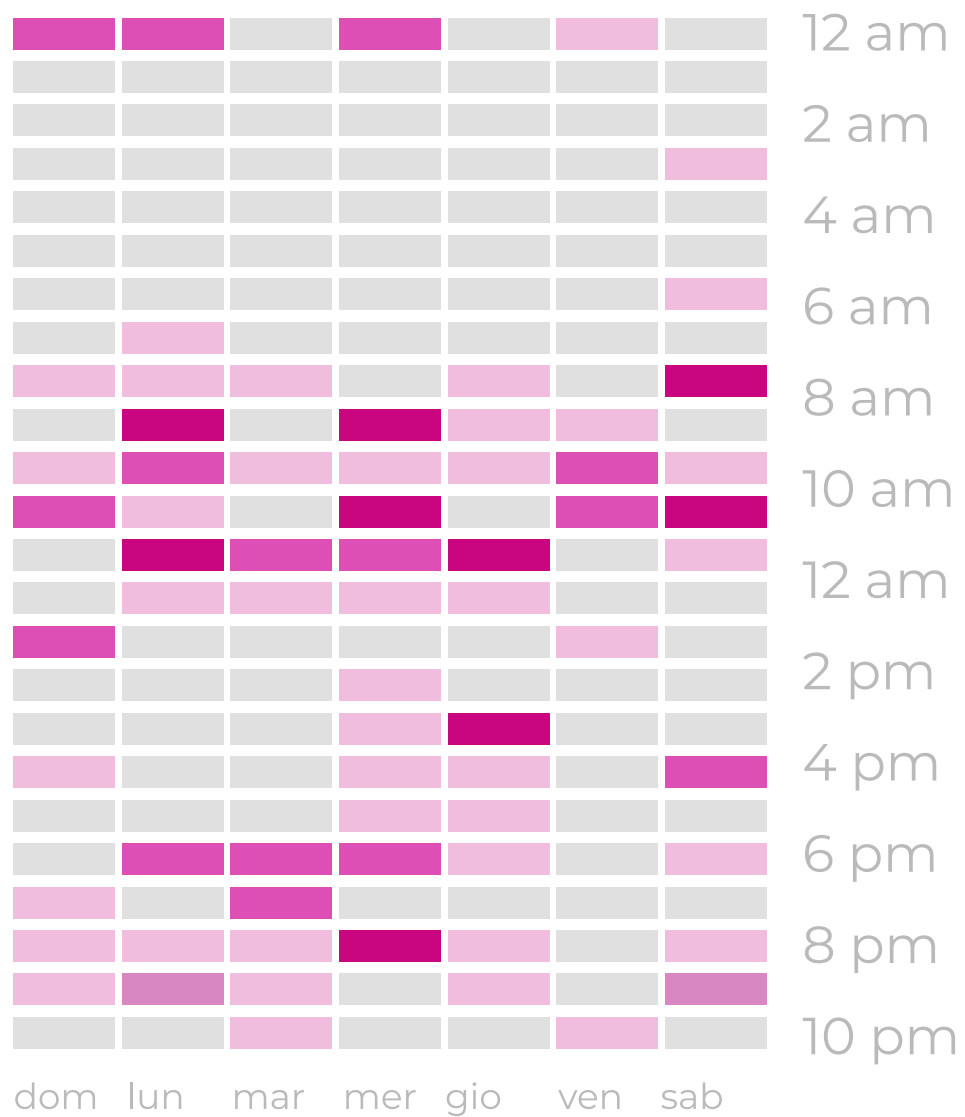

Statistiche sui visitatori del sito

www.storiadelvetro.it

dal 1 gennaio 2019 al 21 giugno 2020

Pubblico dal 1 gennaio 2019 al 21 giugno 2020

● Utenti mensili

UTENTI

Gli utenti che hanno avviato almeno una sessione nell'intervallo di date.

80 utenti

Utenti attivi in 7 giorni

41 utenti

Utenti attivi in 28 giorni

151 utenti

Dati demografici dal 1 gennaio 2019 al 21 giugno 2020

—● Età

—● Sesso

Dati geografici

dal 1 gennaio 2019 al 20 giugno 2020

Località	Utenti	Sessioni
Italia	2.083(62,38%)	3.700(72,41%)
Stati Uniti	664(19,89%)	667(13,05%)
Francia	79(2,37%)	101(1,98%)
Germania	52(1,56%)	60(1,17%)
Gran Bretagna	48(1,44%)	73(1,43%)
Cina	37(1,11%)	37(0,72%)
Spagna	32(0,96%)	50(0,98%)
Svizzera	29(0,87%)	36(0,70%)
Croazia	27(0,81%)	66(1,29%)
Canada	23(0,69%)	23(0,45%)

*LOCALITÀ: Il Paese da cui provengono le visite.

*LINGUA: Le impostazioni delle preferenze di lingua dei visitatori del sito

Orari visite dal 1 gennaio 2019 al 20 giugno 2020

Orari e giorni in cui il sito è più attivo