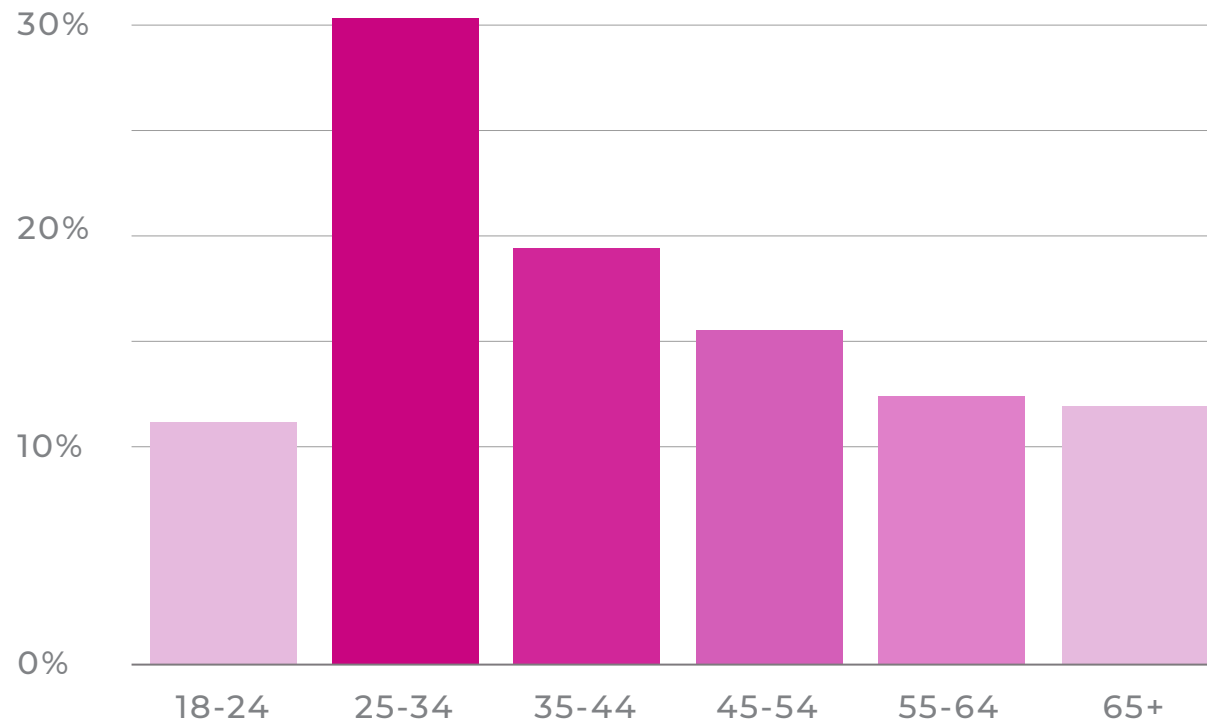

Il numero medio di sessioni per utente.

1,53

VISUALIZZAZIONI DI PAGINA

Comprende le visualizzazioni ripetute della stessa pagina.

14.403

Utenti attivi in un giorno

7 utenti

Utenti attivi in 14 giorni

80 utenti

Utenti attivi in 7 giorni

41 utenti

Utenti attivi in 28 giorni

151 utenti

Dati demografici dal 1 gennaio 2019 al 21 giugno 2020

—● Età

—● Sesso

Dati geografici

dal 1 gennaio 2019 al 20 giugno 2020

Località	Utenti	Sessioni
Italia	2.083(62,38%)	3.700(72,41%)
Stati Uniti	664(19,89%)	667(13,05%)
Francia	79(2,37%)	101(1,98%)
Germania	52(1,56%)	60(1,17%)
Gran Bretagna	48(1,44%)	73(1,43%)
Cina	37(1,11%)	37(0,72%)
Spagna	32(0,96%)	50(0,98%)
Svizzera	29(0,87%)	36(0,70%)
Croazia	27(0,81%)	66(1,29%)
Canada	23(0,69%)	23(0,45%)

*LOCALITÀ: Il Paese da cui provengono le visite.

*LINGUA: Le impostazioni delle preferenze di lingua dei visitatori del sito

Orari visite dal 1 gennaio 2019 al 20 giugno 2020

Orari e giorni in cui il sito è più attivo