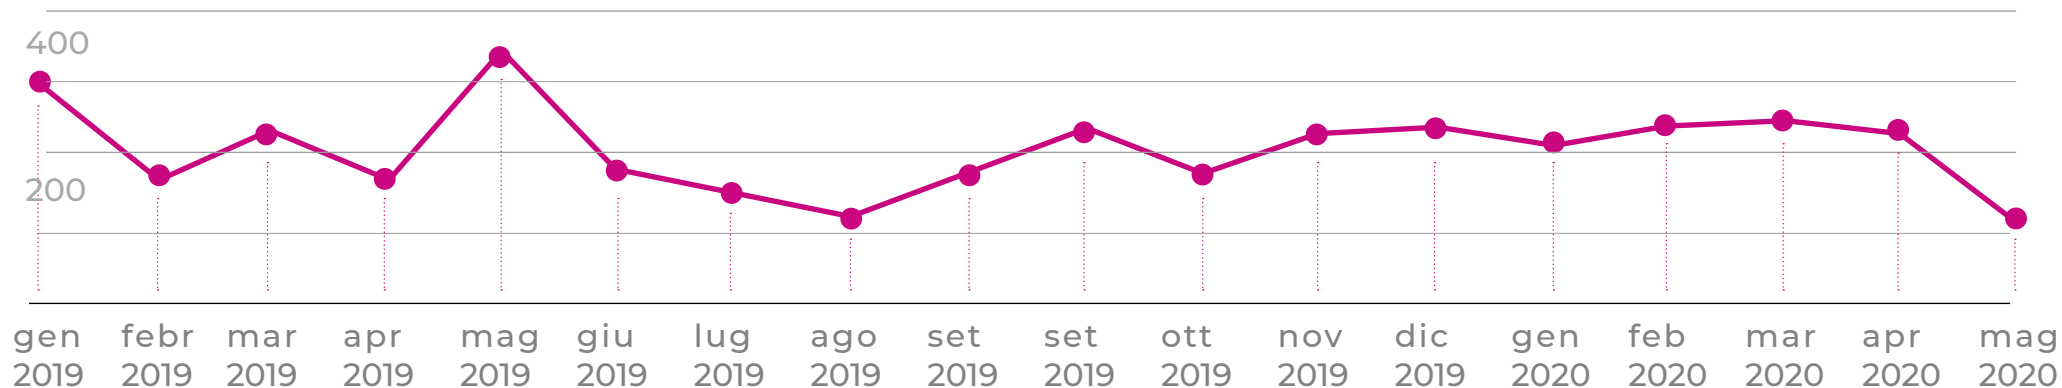

Statistiche sui visitatori del sito

www.storiadelvetro.it

dal 1 gennaio 2019 al 21 giugno 2020

Pubblico dal 1 gennaio 2019 al 21 giugno 2020

● Utenti mensili

UTENTI

Gli utenti che hanno avviato almeno una sessione nell'intervallo di date.

3.329

NUOVI UTENTI

Il numero di utenti alla prima visita durante l'intervallo di date selezionato.

3.294

SESSIONI

Una sessione corrisponde al tempo in cui un utente interagisce con il sito web

5.110

N° SESSIONI UTENTI

Il numero medio di sessioni per utente.

1,53

VISUALIZZAZIONI DI PAGINA

Comprende le visualizzazioni ripetute della stessa pagina.

14.403

Utenti attivi in un giorno

7 utenti

Utenti attivi in 14 giorni

80 utenti

Utenti attivi in 7 giorni

41 utenti

Utenti attivi in 28 giorni

151 utenti

Dati demografici dal 1 gennaio 2019 al 21 giugno 2020

—● Età

—● Sesso