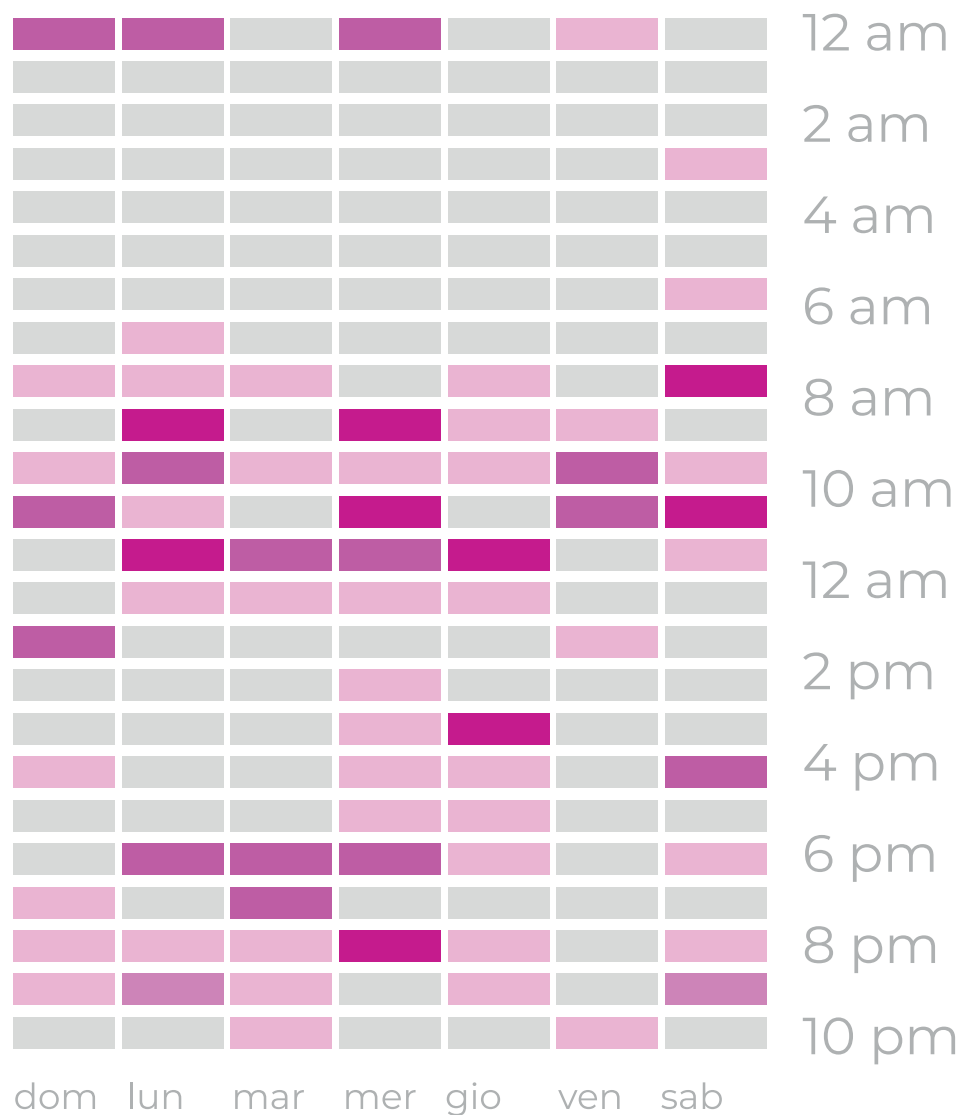

128 utenti

Utenti attivi in 7 giorni

83 utenti

Utenti attivi in 28 giorni

212 utenti

Dati demografici dal 1 gennaio 2020 al 31 ottobre 2020

—● Età

—● Sesso

Dati geografici

dal 1 gennaio 2020 al 31 ottobre 2020

Località	Utenti	Sessioni
Italia	39 (55,71%)	55 (63,95%)
Canada	12 (17,14%)	12 (13,95%)
Stati Uniti	8 (11,43%)	8 (9,30%)
Finlandia	3 (4,29%)	3 (3,49%)
Francia	2 (2,86%)	2 (2,33%)
Emirati	2 (2,86%)	2 (2,33%)
Australia	1 (1,43%)	1 (1,16%)
Spagna	1 (1,43%)	1 (1,16%)
Olanda	1 (1,43%)	1 (1,16%)
Singapore	1 (1,43%)	1 (1,16%)

Lingua	Utenti	Sessioni
it-it	30 (42,86%)	40 (46,51%)
en-usa	28 (40,00%)	28 (32,56%)
it	7 (10,00%)	12 (13,95%)
en-gb	3 (4,29%)	4 (4,65%)
fr	1 (1,43%)	1 (1,16%)
es	1 (1,43%)	1 (1,16%)

*LOCALITÀ: Il Paese da cui provengono le visite.

*LINGUA: Le impostazioni delle preferenze di lingua dei visitatori del sito

Orari visite dal 1 gennaio 2020 al 31 ottobre 2020

Orari e giorni in cui il sito è più attivo

Dispositivi dal 1 gennaio 2020 31 ottobre 2020