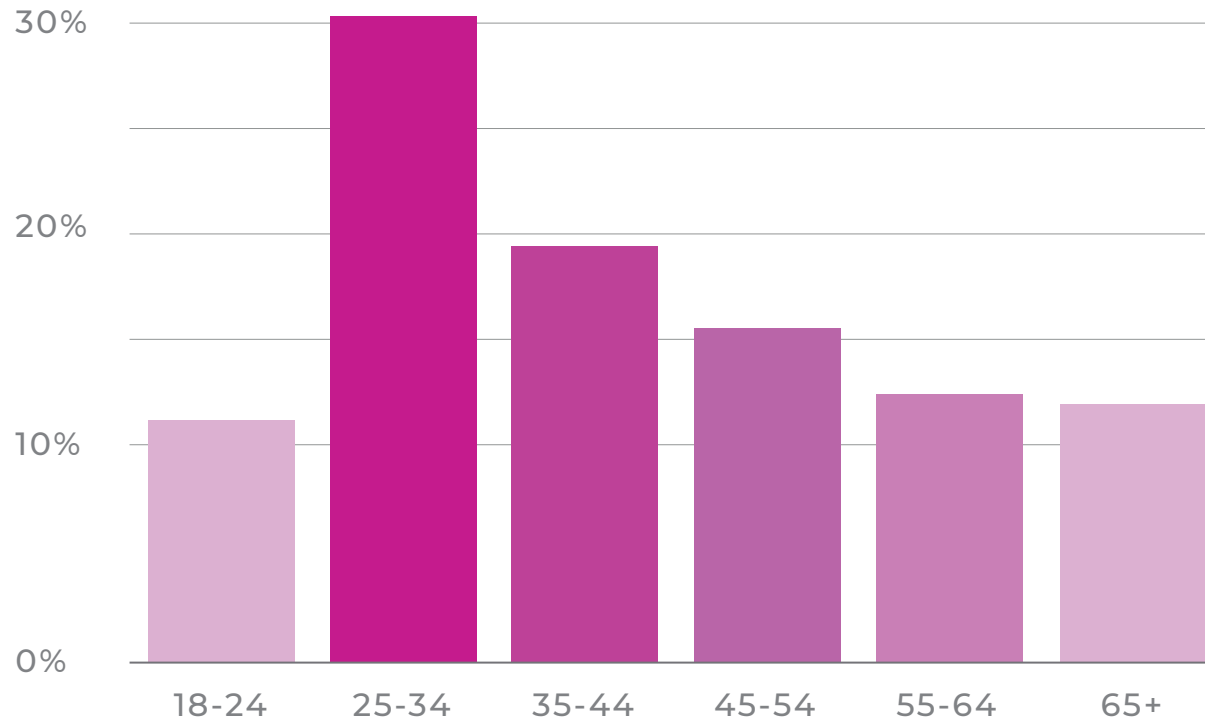

Il numero medio di sessioni per utente.

1,39

VISUALIZZAZIONI DI PAGINA

Comprende le visualizzazioni ripetute della stessa pagina.

6.275

Utenti attivi in un giorno

5 utenti

Utenti attivi in 14 giorni

128 utenti

Utenti attivi in 7 giorni

83 utenti

Utenti attivi in 28 giorni

212 utenti

Dati demografici dal 1 gennaio 2020 al 31 ottobre 2020

—● Età

—● Sesso

Dati geografici

dal 1 gennaio 2020 al 31 ottobre 2020

Località	Utenti	Sessioni
Italia	39 (55,71%)	55 (63,95%)
Canada	12 (17,14%)	12 (13,95%)
Stati Uniti	8 (11,43%)	8 (9,30%)
Finlandia	3 (4,29%)	3 (3,49%)
Francia	2 (2,86%)	2 (2,33%)
Emirati	2 (2,86%)	2 (2,33%)
Australia	1 (1,43%)	1 (1,16%)
Spagna	1 (1,43%)	1 (1,16%)
Olanda	1 (1,43%)	1 (1,16%)
Singapore	1 (1,43%)	1 (1,16%)