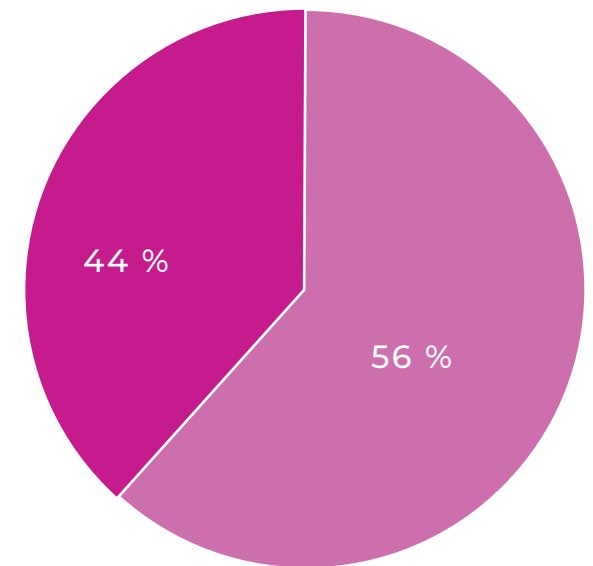

Il numero medio di sessioni per utente.

1,39

VISUALIZZAZIONI DI PAGINA

Comprende le visualizzazioni ripetute della stessa pagina.

6.275

Utenti attivi in un giorno

5 utenti

Utenti attivi in 14 giorni

128 utenti

Utenti attivi in 7 giorni

83 utenti

Utenti attivi in 28 giorni

212 utenti

Dati demografici dal 1 gennaio 2020 al 31 ottobre 2020

—● Età

—● Sesso

Dati geografici

dal 1 gennaio 2020 al 31 ottobre 2020

Località	Utenti	Sessioni
Italia	39 (55,71%)	55 (63,95%)
Canada	12 (17,14%)	12 (13,95%)
Stati Uniti	8 (11,43%)	8 (9,30%)
Finlandia	3 (4,29%)	3 (3,49%)
Francia	2 (2,86%)	2 (2,33%)
Emirati	2 (2,86%)	2 (2,33%)
Australia	1 (1,43%)	1 (1,16%)
Spagna	1 (1,43%)	1 (1,16%)
Olanda	1 (1,43%)	1 (1,16%)
Singapore	1 (1,43%)	1 (1,16%)