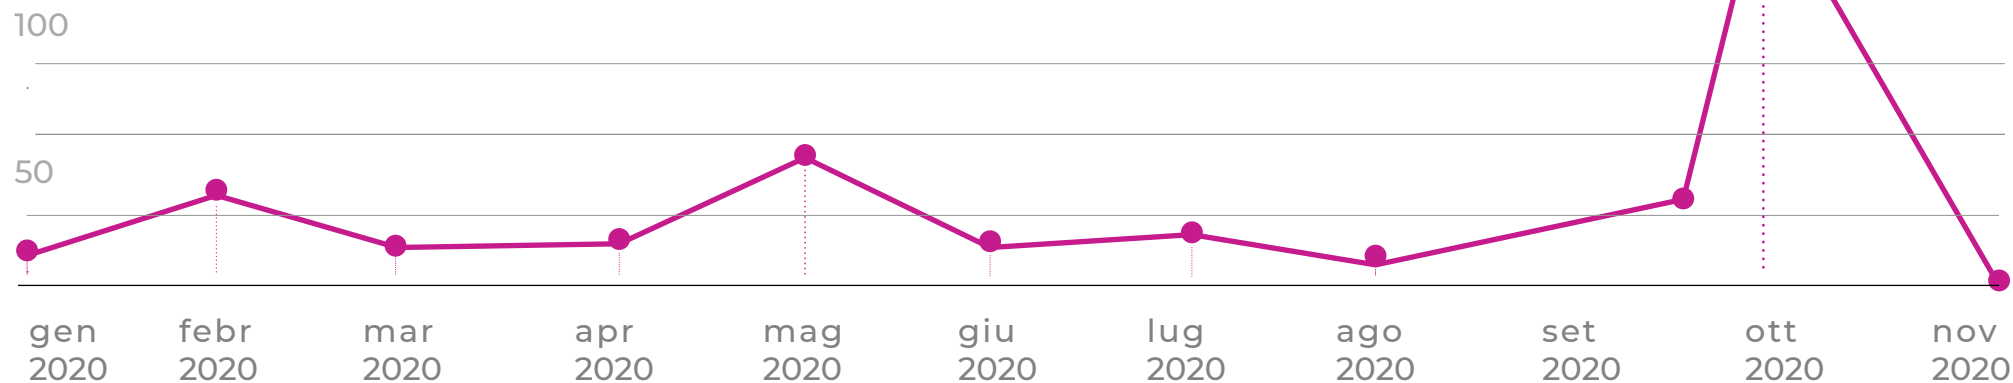

Statistiche sui visitatori del sito

www.storiadelvetro.it

dal 1 gennaio 2020 al 31 ottobre 2020

Pubblico dal 1 gennaio 2020 al 31 ottobre 2020

● Utenti mensili

UTENTI

Gli utenti che hanno avviato almeno una sessione nell'intervallo di date.

1.839

NUOVI UTENTI

Il numero di utenti alla prima visita durante l'intervallo di date selezionato.

1.808

SESSIONI

Una sessione corrisponde al tempo in cui un utente interagisce con il sito web

2.565

N° SESSIONI UTENTI

Il numero medio di sessioni per utente.

1,39

VISUALIZZAZIONI DI PAGINA

Comprende le visualizzazioni ripetute della stessa pagina.

6.275

Utenti attivi in un giorno

5 utenti

Utenti attivi in 14 giorni

128 utenti

Utenti attivi in 7 giorni

83 utenti

Utenti attivi in 28 giorni

212 utenti

Dati demografici dal 1 gennaio 2020 al 31 ottobre 2020

—● Età

—● Sesso